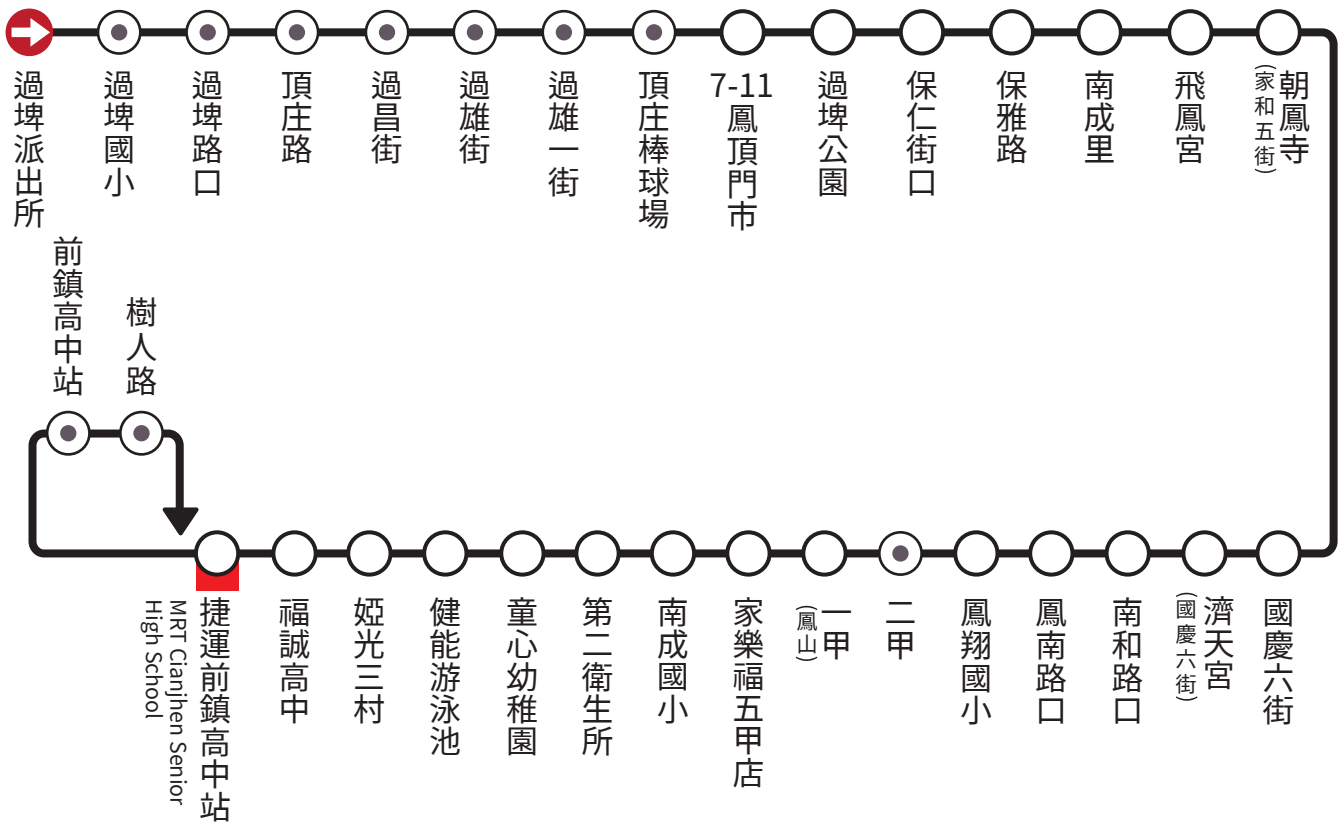

公車式紅黃小 R11

過埤派出所 — 前鎮高中站

Guopi Police Station — Cianjhen Senior High School Station

收費方式(Fare): 里程段次計費
頭末班時間(Hours of Operation):
平日(Weekday): 18:30-22:30
假日(Weekend): 18:30-22:30
班距/分(Headway/Mins):
尖峰(Peak): 15-20 分
離峰(Off-Peak): 30-60 分

中華大車隊

到站時刻表:

過埤派出所 往 前鎮高中站			
平日		假日	
時	分	時	分
05		05	
06		06	
07		07	
08		08	
09		09	
10		10	
11		11	
12		12	
13		13	
14		14	
15		15	
16		16	
17		17	
18	30	18	30
19	00、40	19	40
20	10	20	
21	00	21	00
22	30	22	30
23		23	
24		24	

高雄 I-Bus APP

- 108年10月18日上路
- 公車易受車流干擾及交通阻塞影響，本時刻表僅供參考
- 確切到站時刻，請使用I-BUS高雄市公車APP或上高雄市公車動態系統網站查詢
- 實際執行以中華大車隊營運為準，詳情請上官網：
  <http://www.kstaxi.com.tw> 查詢

➡ 現在位置 (You are here)
■ 轉乘站 (Transfer Stop): ■ 捷運紅線 (MRT R-Line) ■ 捷運橘線 (MRT O-Line)

◎ 單邊設站 (Stop at one side)
■ 輕軌 (LRT) ■ 台鐵 (TRA) ■ 高鐵 (HSR)

○ 雙邊設站 (Stop at both sides)